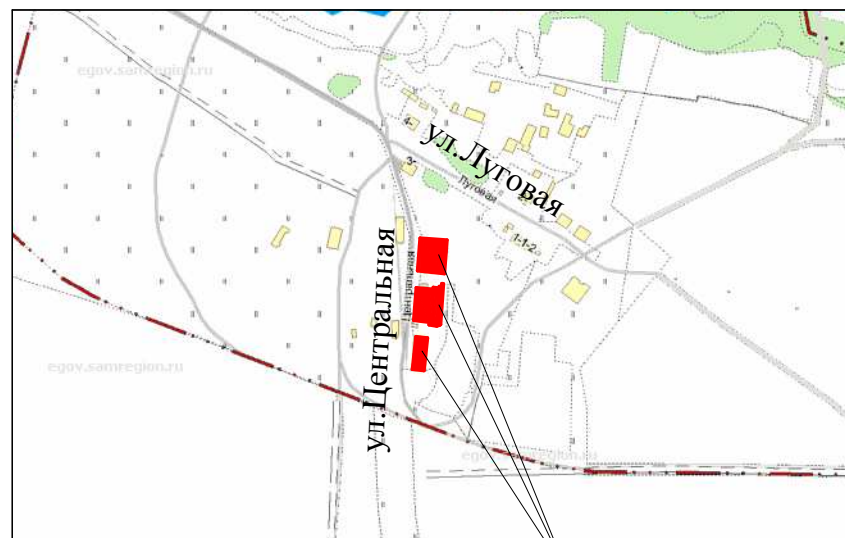

СХЕМА

согласования мест расположения земельных участков в границах территориальной зоны "Зона застройки малоэтажными жилыми домами" Ж2, застроенной многоквартирными домами по адресам: Самарская обл., Сергиевский р-н, пос.Новая Елховка, ул.Центральная, д.1; Самарская обл., Сергиевский р-н, пос.Новая Елховка, ул.Центральная, д.2; Самарская обл., Сергиевский р-н, пос.Новая Елховка, ул.Центральная, д.3.

земельные участки

Условные обозначения:

- Границы учтенного земельного участка
- Границы территориальной зоны
- Проектируемый земельный участок :ЗУ1
- Проектируемый земельный участок :ЗУ2
- Проектируемый земельный участок :ЗУ3
- 63:31:1017001 Кадастровый номер кадастрового квартала

Экспликация земельных участков

№	Кадастровый квартал	Номер ЗУ	Правообладатель	Наименование	Площадь
1.	63:31:1017001	:ЗУ1	Администрация муниципального района Сергиевский	Земельный участок занимаемый многоквартирным домом по адресу: Самарская обл., Сергиевский р-н, пос.Новая Елховка, ул.Центральная, д.1	1009 кв.м
2.	63:31:1017001	:ЗУ2	Администрация муниципального района Сергиевский	Земельный участок занимаемый многоквартирным домом по адресу: Самарская обл., Сергиевский р-н, пос.Новая Елховка, ул.Центральная, д.2	1063 кв.м
3.	63:31:1017001	:ЗУ3	Администрация муниципального района Сергиевский	Земельный участок занимаемый многоквартирным домом по адресу: Самарская обл., Сергиевский р-н, пос.Новая Елховка, ул.Центральная, д.3	517 кв.м