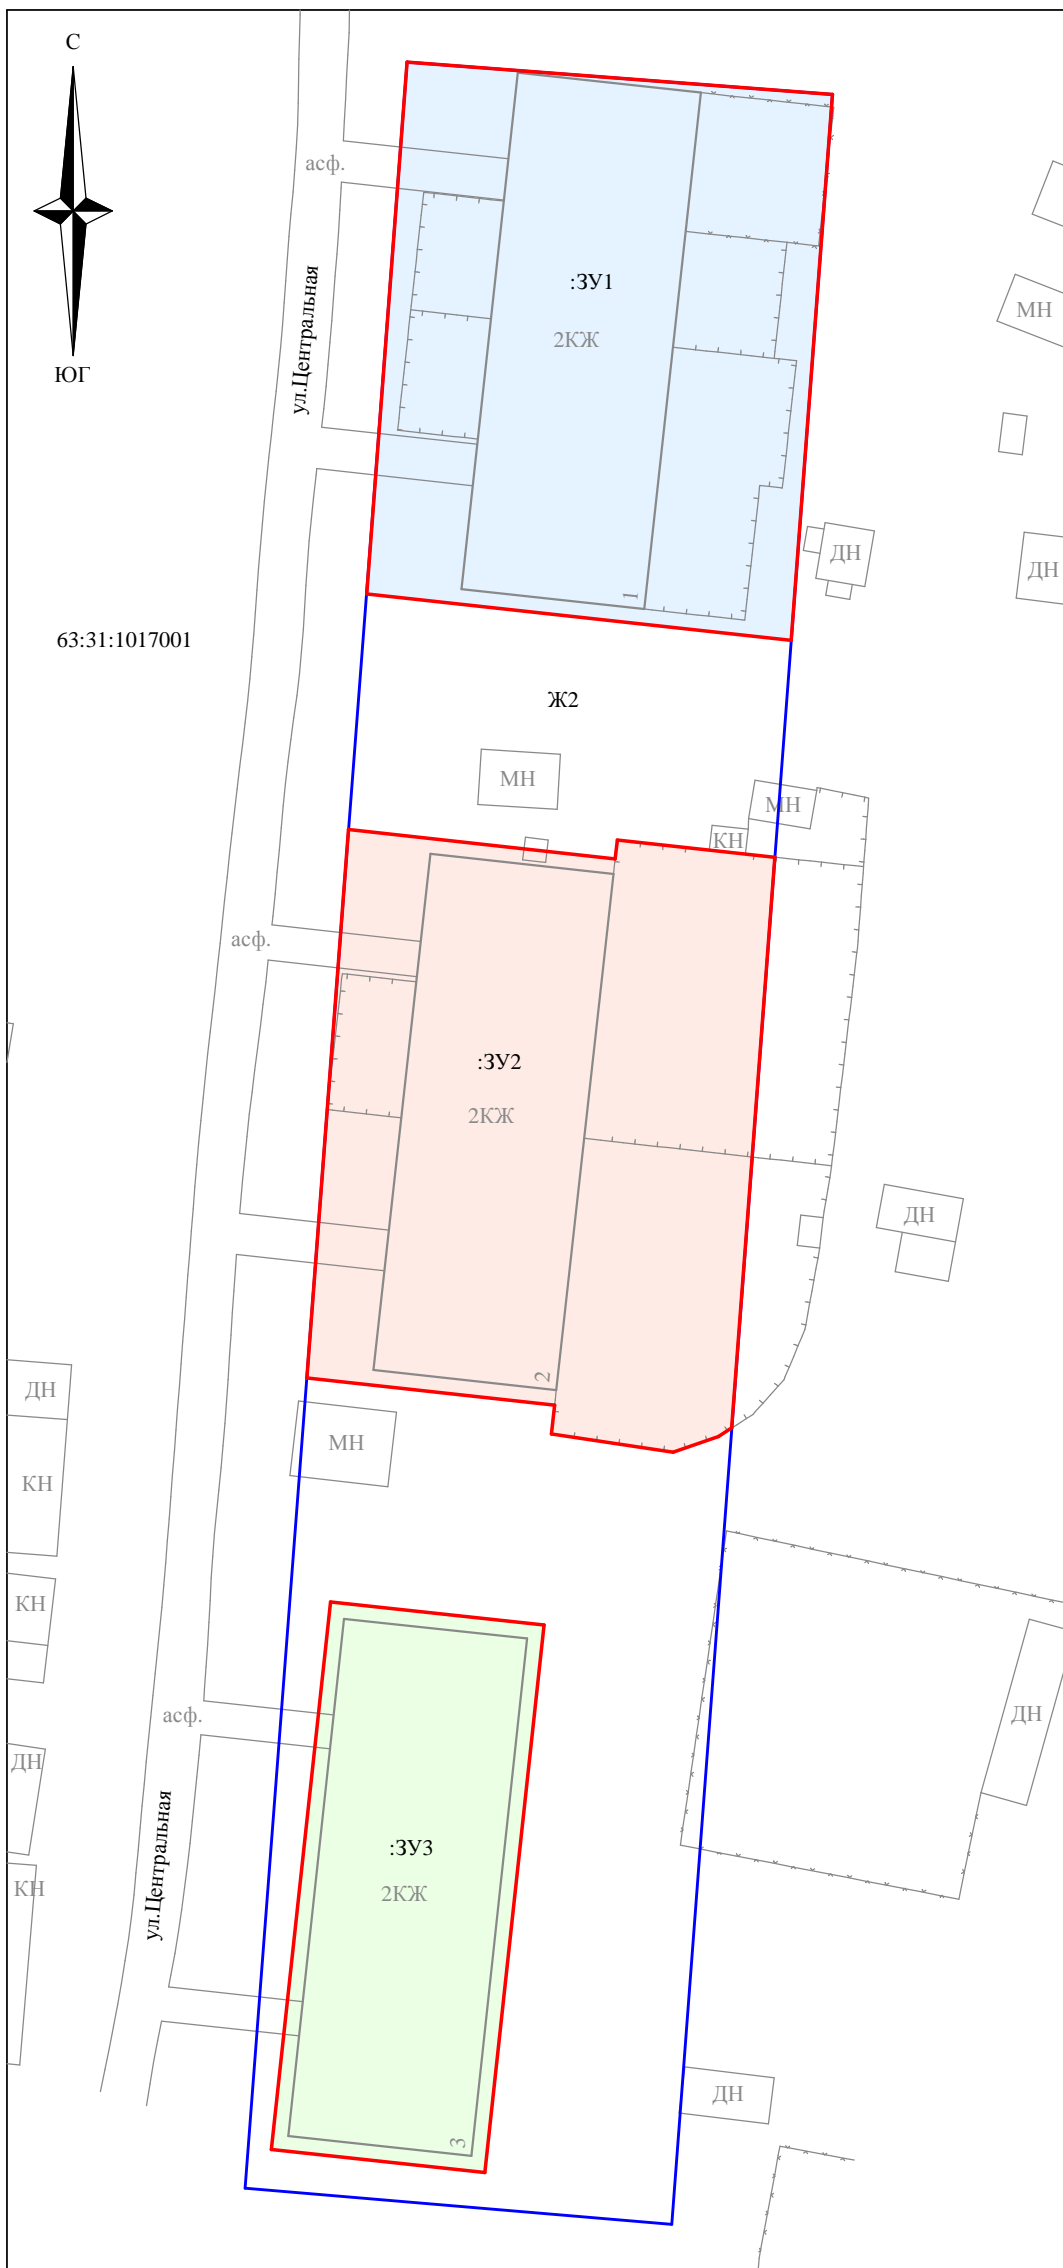

СХЕМА

согласования мест расположения земельных участков в границах территориальной зоны "Зона застройки малоэтажными жилыми домами" Ж2, застроенной многоквартирными домами по адресам: Самарская обл., Сергиевский р-н, пос.Новая Елховка, ул.Центральная, д.1; Самарская обл., Сергиевский р-н, пос.Новая Елховка, ул.Центральная, д.2; Самарская обл., Сергиевский р-н, пос.Новая Елховка, ул.Центральная, д.3.

земельные участки

Условные обозначения:

- Границы учтенного земельного участка
- Границы территориальной зоны
- Проектируемый земельный участок :ЗУ1
- Проектируемый земельный участок :ЗУ2
- Проектируемый земельный участок :ЗУ3
- 63:31:1017001 Кадастровый номер кадастрового квартала

Экспликация земельных участков

№	Кадастровый квартал	Номер ЗУ	Правообладатель	Наименование	Площадь
1.	63:31:1017001	:ЗУ1	Администрация муниципального района Сергиевский	Земельный участок занимаемый многоквартирным домом по адресу: Самарская обл., Сергиевский р-н, пос.Новая Елховка, ул.Центральная, д.1	1009 кв.м
2.	63:31:1017001	:ЗУ2	Администрация муниципального района Сергиевский	Земельный участок занимаемый многоквартирным домом по адресу: Самарская обл., Сергиевский р-н, пос.Новая Елховка, ул.Центральная, д.2	1063 кв.м
3.	63:31:1017001	:ЗУ3	Администрация муниципального района Сергиевский	Земельный участок занимаемый многоквартирным домом по адресу: Самарская обл., Сергиевский р-н, пос.Новая Елховка, ул.Центральная, д.3	517 кв.м